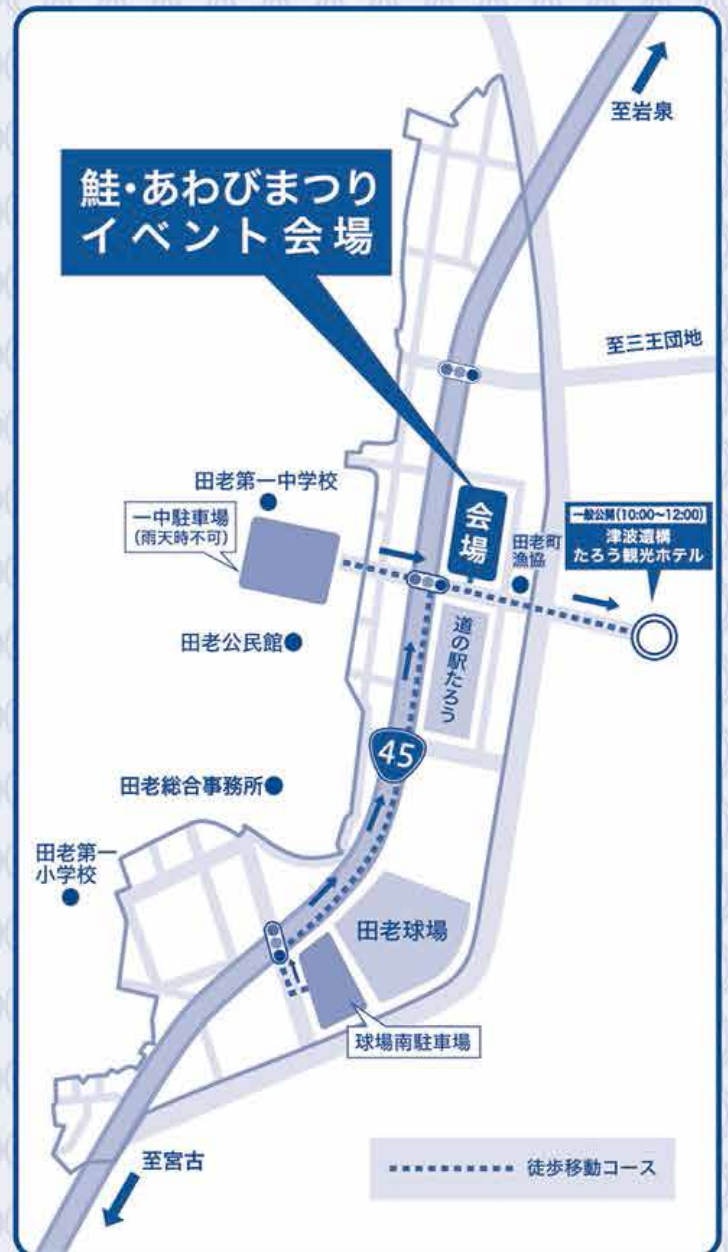

# 鮭・あわびまつり

## 【タイムスケジュール】

時間	イベント
10:00~	オープニング 田老一中太鼓
10:10~	開会セレモニー・餅まき
10:30~	Kスタバンドドリフターズ Live
10:30~	鮭のつかみどり・あわびとり①抽選結果発表 (受付9:00~10:00) ※抽選により①参加者を決定
11:00~	①あわびとり (25人限定 / 2分間2枚限り / 参加料1,000円)
11:30~	①鮭のつかみどり (50人限定 / 2分間1匹限り / 参加料1,500円)
11:50~	鮭汁無料提供 (500食限定)
12:30~	ダイノジ お笑いLive
12:45~	鮭のつかみどり・あわびとり②抽選結果発表 (受付11:00~12:00) ※抽選により②参加者を決定
13:00~	あわびとりゲーム(受付10:00~、小学生以上、 先着20人 / 参加料無料)
13:30~	②あわびとり (25人限定 / 2分間2枚限り / 参加料1,000円)
14:00~	②鮭のつかみどり (50人限定 / 2分間1匹限り / 参加料1,500円)
14:30~	新川めぐみ(JF共済応援歌手) 歌謡ショー
15:00~	景品付き餅まき

## 会場案内図

限定  
500食

鮭汁無料提供

11:50~

第40回

宮古市田老

# 11月24日

9:00~15:15

道の駅たろう隣イベント広場  
(田老町漁業協同組合ビル西側)